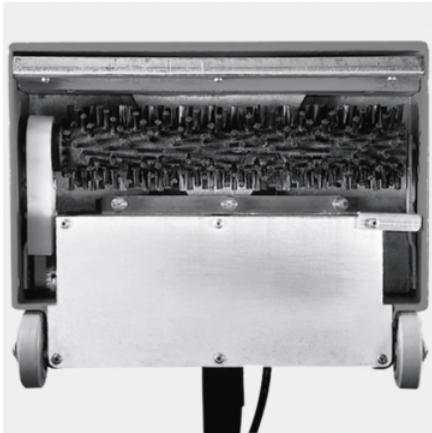

PW 30/1

Tekstiilipesuriin Puzzi 30/4 mitoitettu, harjalla varustettu moottoroitu pesupää. Pyörivä pesuharja irrottaa tehokkaasti likaa tekstiilien pinnasta ja lisää puhdistuskapasiteettia jopa 35 %.

Tuotenumero

1.913-103.0

- Moottorikäyttöinen harja
- Tehoharja tekstiilipesureihin Puzzi 30/4 ja Puzzi 30/3 E

Tekniset tiedot

EAN koodi		4039784727427
Työsuoritus maks.	m ² /h	70 - 110
Harjamoottorin teho	W	60
Jännite	V / Hz	220 - 240 / 50 - 60
Paino (ilman varusteita)	kg	5,9
Mitat (p × l × k)	mm	350 × 260 × 835

Pyörivä harja

- Tekstiilikuitujen nopeaan ja intensiiviseen puhdistamiseen.

Tehokkaampi puhdistustulos

- Lisää kapasiteettia ja puhdistettavaa pinta-alaa jopa 35 %

Läpinäkyvä suojakansi

- Pesupään läpinäkyvä suojakansi mahdollistaa poistoveden virtaaman tarkkailun.