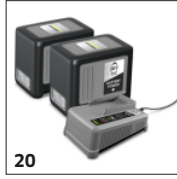

■ Toimituksen mukana. □ Saatavilla olevat varusteet.

VARUSTEET PUZZI 9/1 BP ADV (RUNKOMALLI)

1.101-702.0

		Tuotenumero	Kuvaus	
AKUT				
Akku Battery Power+ 36/75	15	2.445-043.0	Erittäin tehokas Battery Power+ 36 V litiumioniakku, jonka 7,5 Ah:n kapasiteetti takaa pitkän käyttöajan. Innovatiivinen reaaliaikateknologia, LCD-näyttö ja jännitevalvonta.	<input type="checkbox"/>
Akku Battery Power+ 36/60	16	2.042-022.0	6,0 Ah:n kapasiteetti takaa pitkän käyttöajan Battery Power+ 36 V litiumioniakulle. Erittäin tehokkaassa akussa on innovatiivinen reaaliaikateknologia, LCD-näyttö ja jännitevalvonta.	<input type="checkbox"/>
AKKULATURIT				
Pikalaturi Battery Power+ -18-36	17	2.445-054.0	Pikalaturi kaikille 18 V ja 36 V Kärcher Battery Power ja Kärcher Battery Power+ litiumioniakuille. LED-näyttö ja merkkivalo. Mahdollisuus seinäkiinnitykseen.	<input type="checkbox"/>
Pikalaturi Battery Power+ 36/60	18	2.445-045.0	Pikalaturi kaikille 36 V Kärcher Battery Power ja Kärcher Battery Power+ litiumioniakuille, joissa max. 6 A:n latausvirta. LED-näyttö ja merkkivalo. Mahdollisuus seinäkiinnitykseen.	<input type="checkbox"/>
ALOITUSPAKETTI				
Akkupaketti Battery Power+ 36/75	19	2.445-070.0	Akkupaketti, johon kuuluu 2 kpl Battery Power+ 36 V/7,5 Ah akkuja ja 1 kpl pikalaturi. Käy kaikkiin Kärcherin 36 V Battery Power ja Battery Power+ akkukoneisiin.	<input type="checkbox"/>
Akkupaketti Battery Power+ 36/60	20	2.445-071.0	Akkupaketti, johon kuuluu 2 kpl Battery Power+ 36 V/6,0 Ah akkuja ja 1 kpl pikalaturi. Käy kaikkiin Kärcherin 36 V Battery Power ja Battery Power+ akkukoneisiin.	<input type="checkbox"/>