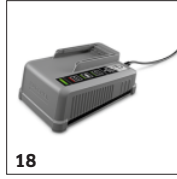

VARUSTEET PUZZI 9/1 BP ADV (RUNKOMALLI)

1.101-702.0

		Tuotenumero	Kuvaus	
AKUT				
Akku Battery Power+ 36/75	15	2.445-043.0	Erittäin tehokas Battery Power+ 36 V litiumioniakku, jonka 7,5 Ah:n kapasiteetti takaa pitkän käyttöajan. Innovatiivinen reaaliaikateknologia, LCD-näyttö ja jännitevalvonta.	☐
Akku Battery Power+ 36/60	16	2.042-022.0	6,0 Ah:n kapasiteetti takaa pitkän käyttöajan Battery Power+ 36 V litiumioniakulle. Erittäin tehokkaassa akussa on innovatiivinen reaaliaikateknologia, LCD-näyttö ja jännitevalvonta.	☐
AKKULATURIT				
Pikalaturi Battery Power+ -18-36	17	2.445-054.0	Pikalaturi kaikille 18 V ja 36 V Kärcher Battery Power ja Kärcher Battery Power+ litiumioniakuille. LED-näyttö ja merkkivalo. Mahdollisuus seinäkiinnitykseen.	☐
Pikalaturi Battery Power+ 36/60	18	2.445-045.0	Pikalaturi kaikille 36 V Kärcher Battery Power ja Kärcher Battery Power+ litiumioniakuille, joissa max. 6 A:n latausvirta. LED-näyttö ja merkkivalo. Mahdollisuus seinäkiinnitykseen.	☐
ALOITUSPAKETTI				
Akkupaketti Battery Power+ 36/75	19	2.445-070.0	Akkupaketti, johon kuuluu 2 kpl Battery Power+ 36 V/7,5 Ah akkuja ja 1 kpl pikalaturi. Käy kaikkiin Kärcherin 36 V Battery Power ja Battery Power+ akkukoneisiin.	☐
Akkupaketti Battery Power+ 36/60	20	2.445-071.0	Akkupaketti, johon kuuluu 2 kpl Battery Power+ 36 V/6,0 Ah akkuja ja 1 kpl pikalaturi. Käy kaikkiin Kärcherin 36 V Battery Power ja Battery Power+ akkukoneisiin.	☐

■ Toimituksen mukana. ☐ Saatavilla olevat varusteet.