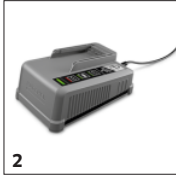

**VARUSTEET AKKU BATTERY POWER+ 36/75
2.445-043.0**

		Tuotenumero	Kuvaus	
AKKULATURIT				
Pikalaturi Battery Power+ -18-36	1	2.445-054.0	Pikalaturi kaikille 18 V ja 36 V Kärcher Battery Power ja Kärcher Battery Power+ litiumioniakuille. LED-näyttö ja merkkivalo. Mahdollisuus seinäkiinnitykseen.	☐
Pikalaturi Battery Power+ 36/60	2	2.445-045.0	Pikalaturi kaikille 36 V Kärcher Battery Power ja Kärcher Battery Power+ litiumioniakuille, joissa max. 6 A:n latausvirta. LED-näyttö ja merkkivalo. Mahdollisuus seinäkiinnitykseen.	☐

■ Toimituksen mukana. ☐ Saatavilla olevat varusteet.