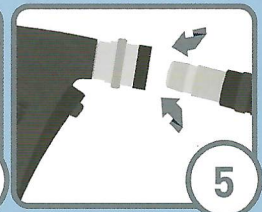

SPRAYWASH

EASYSAN

Cleaning made easy!

SPRAYWASH KÄYTTÖOHJE

1
Laita 1 tabletti
SprayWash
tablettisäiliöön.

2
Yhdistä vesiletkuun.

3
Paina liipasinta.

4
Suihkuta pinnoille ja anna
vaikuttaa. Pesuaine ei saa
kuivua pinnoille.

!
Käytä tarvittaessa
hankauslevyä
tai pesuharjaa.

5
Huuhtele huolellisesti
kylmällä vedellä.

5 - 45°

2-5 BAR / 29-72 PSI

KÄÄNNÄ JA SÄÄDÄ
ANNOS HELPOSTI

TÄRKEÄÄ TIETOA

- toimenpiteet käytön jälkeen!

SprayWash on tyhjennettävä vedestä käytön jälkeen - tai jos pidetään yli 10 minuutin tauko.