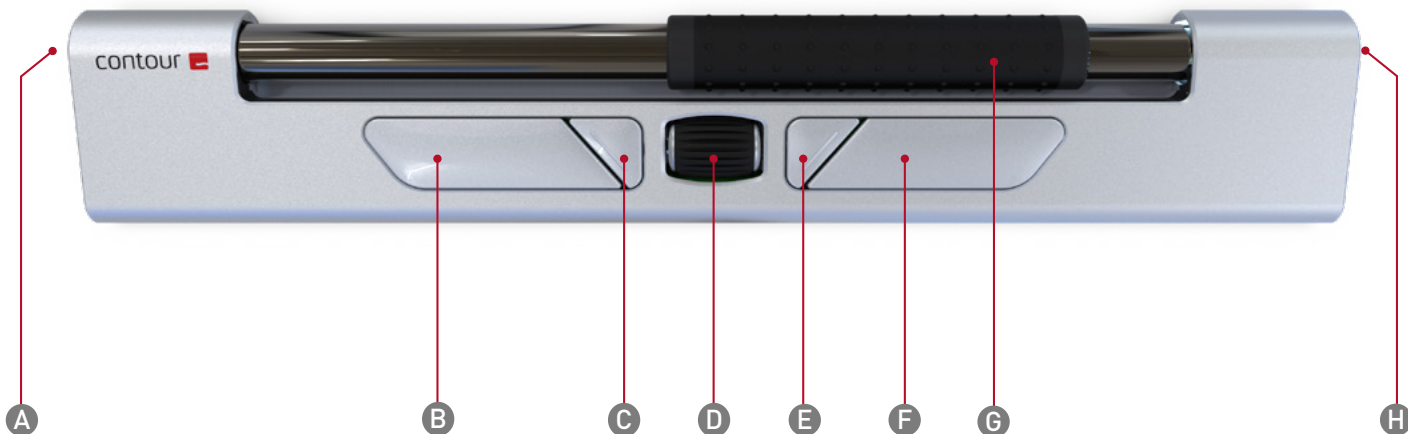

Keskeiset toiminnot

- **A On-/Off-toiminto.**
- **B Ykköspainikkeen napsautus.** Suuri vasemmanpuoleinen painike vastaa ykköspainikkeella napsauttamista.
- **C Kopioi.** Voit kopioida yhden painikkeen painalluksella.
- **D Vierityspyörä.** Uusi leveämpi kumipintainen vierityspyörä tekee napsauttamisesta entistäkin helpompaa. Pyöritä ylös ja alas, napsauta keskeltä ja lukitse vieritysautomaattisesti.
- **E Liitä.** Voit liittää yhden painikkeen painalluksella.
- **F Kakkospainikkeen napsautus.** Suuri oikeanpuoleinen painike vastaa kakkospainikkeella napsauttamista.
- **G Ohjaustanko.** Siirrä osoitinta ylös, alas ja sivusuunnassa pyörittämällä tankoa. Käytä täysin avointa ohjaustankoa monipuolisesti ja joustavasti molemmin käsin.
- **H Osoittimen nopeuden säätö.** Nopeuden säätö on helppoa ja nopeaa. Erinomaista tarkkuutta yhdellä napsautuksella. Valit tavana on osoittimen nopeutta (600–3000 dpi).

Tekniset tiedot

Etureuna:	30,5 cm
Syvyys:	6,5 cm
Korkeus:	2,3 cm
Paino:	0,360 kg
Materiaali (RollerMouse):	Valettu alumiinikotelo
Materiaali (Kotelo):	Alcantara
Integroitu ranteen tuki:	Ei
Osoittimen nopeuden tarkkuus (dpi):	Valit tavana on osoittimen nopeutta (600–3000 dpi).
Painikkeet:	5 ohjelmoitavaa painiketta
Liitäntä:	Langallinen USB, Langaton yhteys USB-lähettimen tai Bluetooth 4.0:n kautta
Ohjain tarvitaan:	Plug-and-play-asennus USB:n kautta – ei tarvitse ajureita
Kaapeli mukana:	USB-C-USB-A-johto
Takuu:	2 vuotta ostopäivämäärästä
Yhteensopivuus:	OSX ja Windows