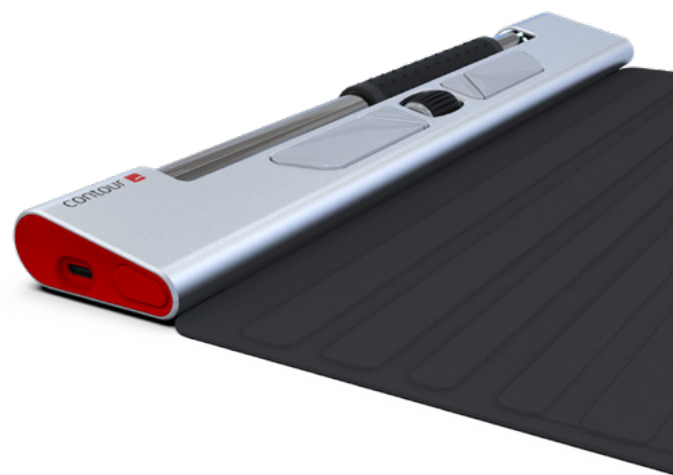

RollerMouse mobile pienempi koko – samat toiminnot

RollerMouse mobile on uusi ergonominen hiiri matkakäyttöön. Se on kompakti versio Contourin suositusta keskitetystä hiirestä, jota käytettäessä kädet saavat olla luonnollisessa ja rennossa asennossa suoraan käyttäjän edessä. Ohjaustangon ansiosta työskentelyasento vaihtuu automaattisesti, sillä se mahdollistaa molempien käsien käytön. Näin voidaan välttää mikroliikkeet, joita tehdään käytettäessä yhden käden hiirtä ja kannettavan tietokoneen kosketuslevyä ja jotka lisäävät hiirikäden riskiä. Oletpa sitten kotitoimistossa työskentelevä, matkustava konsultti, opiskelija tai työskentelet toimistossa, jossa ei ole omia työpisteitä, RollerMouse voi ehkäistä ja lievittää kehon jännityksiä ja kipuja.

Pienempi koko – samat toiminnot

Vaikka RollerMouse mobile on paljon pienempi kuin Contourin aiemmat mallit, sen toiminnallisuudesta ei ole tingitty. RollerMouse mobilella on leveä ohjaustanko, joka on erittäin tarkka ja varustettu kahdella tunnistimella. Pienemmästä koostaan huolimatta ohjaustanko tarjoaa samat toiminnot kuin muissakin RollerMouse-malleissa.

Kivutonta työskentelyä matkoilla

Koska RollerMouse mobile on pieni, kompakti ja langaton, se on helppo ottaa mukaan matkalle, jolloin työskentely onnistuu ilman kipuja ja jännityksiä missä tahansa. Kotelo on helppo kääriä hiiriohjaimen ympärille, jolloin se suojaa ohjainta laukussa ja vie mahdollisimman vähän tilaa.

Muokattavissa käyttäjän tarpeiden mukaisesti

RollerMouse mobilella on viisi ohjelmoitavaa painiketta, joihin voi valita useimmin käytetyt toiminnot. Jos käytät usein kopioi/liitä-toimintoa, helpottuu työsi jatkossa huomattavasti.

Huippuluokan tarkkuutta