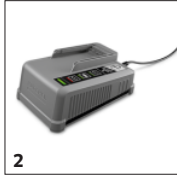

2

		Tuotenumero	Kuvaus	
AKKULATURIT				
Pikalaturi Battery Power+ -18-36	1	2.445-054.0	Pikalaturi kaikille 18 V ja 36 V Kärcher Battery Power ja Kärcher Battery Power+ litiumioniakuille. LED-näyttö ja merkkivalo. Mahdollisuus seinäkiinnitykseen.	☐
Pikalaturi Battery Power+ 36/60	2	2.445-045.0	Pikalaturi kaikille 36 V Kärcher Battery Power ja Kärcher Battery Power+ litiumioniakuille, joissa max. 6 A:n latausvirta. LED-näyttö ja merkkivalo. Mahdollisuus seinäkiinnitykseen.	☐

■ Toimituksen mukana. ☐ Saatavilla olevat varusteet.