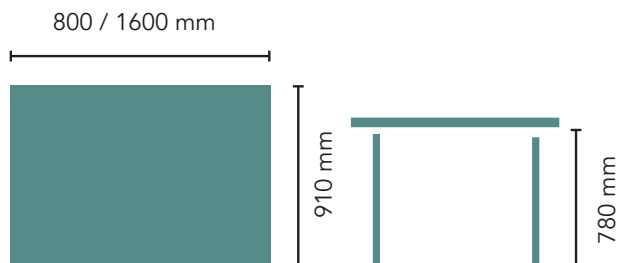

Mainio-sarja

Mainio pöytä

Pöytä metallirungolla

- Runko maalattua metallia
- Runkorakenne muodostaa apukahvan ja liukuesteen
- Kansi korkeapainelaminaattia
- Kansi saatavissa erikoistyönä viilupintaisena tai erikoislaminaatilla
- Jaloissa liukunastat
- Esteetön
- Ikäihmisille sopiva
- Vapaa tila kannen alla 755 mm
- Korkeus 790 mm
- Kannen korkeus 780 mm
- Pöytäkoot:
800 x 910 mm
1600 x 910 mm