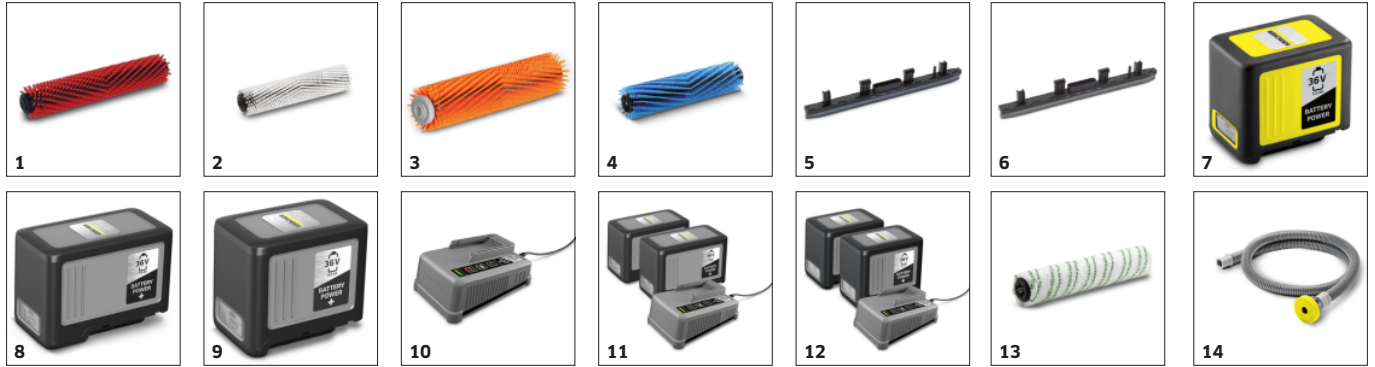

BR 30/4 C BP (RUNKOMALLI)

Kevyt ja erittäin kompakti akkukäyttöinen BR 30/4 C yhdistelmäkone, takaa kuivan, pitävän lattian heti puhdistuksen jälkeen, painaa vain 14 kg. Tämä on runkomalli ilman akkua ja laturia.

Made in Europe

BATTERY
NOT INCLUDED

REAL TIME
TECHNOLOGY

Tuotenumero

1.783-234.0

- Imu voidaan kytkeä pois päältä
- Toimii eteen- ja taaksepäin
- Akkukäyttöinen

Tekniset tiedot

EAN koodi		4054278807713
Akkusarja		36 V -akkusarja
Voimansiirto		Akku
Vetomoottori		Edistyksellinen harjan säätö
Työleveys, harjat	mm	300
Työleveys, imurointi	mm	300
Säiliötilavuus, puhdas-/likavesi	l	4 / 4
Laskennallinen työsuoritus	m ² /h	200
Työsuoritus	m ² /h	150
Tarvittavien akkujen määrä	kpl	1
Käyttöaika yhdellä latauksella	Min.	max. 35
Harjan pyörimisnopeus	rpm	1270
Harjapaine	g/cm ²	100
Veden kulutus	l/min	1
Äänenvoimakkuus	dB(A)	72,4
Paino (ilman varusteita)	kg	13
Mitat (p × l × k)	mm	365 × 345 × 1162

Laite

Malliversio:	Akku ja laturi eivät sisälly toimitukseen
Kuljetuspyörät	■
Kaksoissäiliöjärjestelmä	■
Telaharja	■
2 suoraa imusuulaketta	■

■ Toimituksen mukana.

Huippunopea telaharja

- Kymmenen kertaa korkeampi harjapaine kuin manuaalisessa puhdistamisessa.
- Telaharja puhdistaa myös epätasaisia pintoja ja rakoja.
- Tela auttaa konetta eteenpäin, joten puhdistaminen on helppoa.

Kuivuu välittömästi

- Pehmeät imukumit poistavat kosteuden - eteen- ja taaksepäin.
- Tehopuhdistuksessa imu voidaan kytkeä pois päältä jalkapolkimen avulla.

VARUSTEET BR 30/4 C BP (RUNKOMALLI)

1.783-234.0