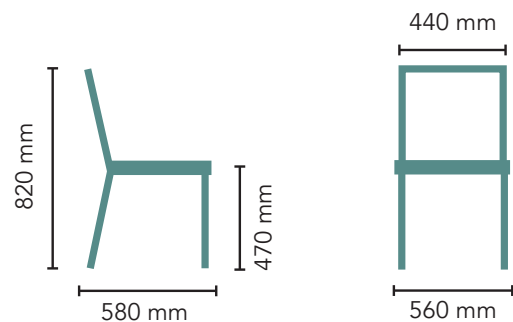

Mainio-sarja

Mainio 01

Verhoilematon tuoli

- Käsinjaton
- Erittäin tukeva rakenne
- Istuimessa taivutettu etureuna
- Istuin ja selkänoja lakattua koivuviilua
- Verhoilut lisättävissä jälkikäteen
- Jalat ja runko maalattua metallia
- Saatavissa erikoistyonä puuosat petsattuna
- Saatavissa kahta eri istuinkorkeutta
- Pinottava, max. 5 tuolia
- Jaloissa huonekalutulpat